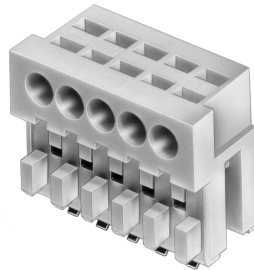

Serie MF 7235 für Einzelleiter zum direkten und indirekten Stecken als Busverbinder

Series MF 7235 for single wire for direct and indirect connections as daisy chain connector

Darstellung vormontiert
Designation pre-assembled