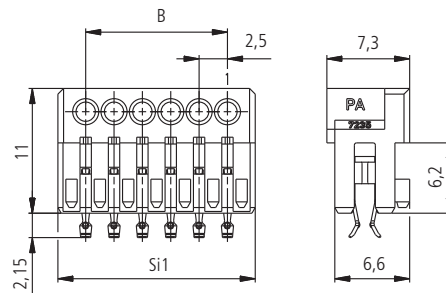

Serie MF 7235 für Einzelleiter zum direkten und indirekten Stecken als Busverbinder

Series MF 7235 for single wire for direct and indirect connections as daisy chain connector

Darstellung vormontiert
Designation pre-assembled