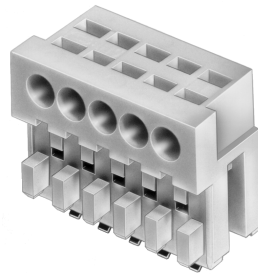

Serie MF 7236 für Einzelleiter zum direkten und indirekten Stecken,
mit Innenverrastung

*Series MF 7236 for single wire for direct and indirect connections,
with locking feature inside*

Darstellung vormontiert
Designation pre-assembled