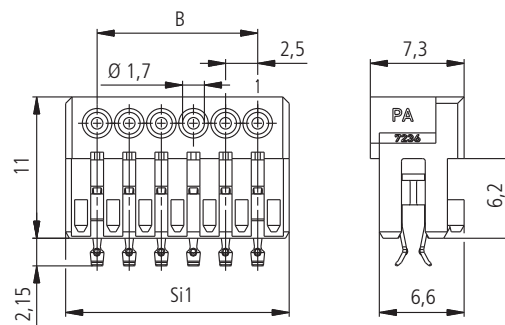

Serie MF 7236 für Einzelleiter zum direkten und indirekten Stecken,
mit Innenverrastung

*Series MF 7236 for single wire for direct and indirect connections,
with locking feature inside*

Darstellung vormontiert
Designation pre-assembled