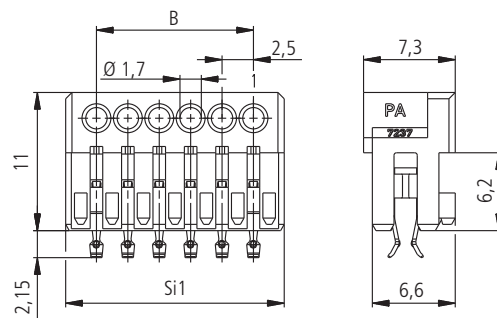

Darstellung vormontiert
Designation pre-assembled