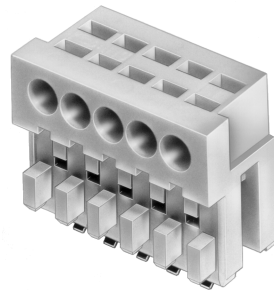

Serie MF 7237 für Einzelleiter zum direkten und indirekten Stecken,
mit Innenverrastung als Busverbinder

*Series MF 7237 for single wire for direct and indirect connections,
with locking feature inside as daisy chain connector*

Darstellung vormontiert
Designation pre-assembled

Darstellung ohne Kontakte
Designation without contacts