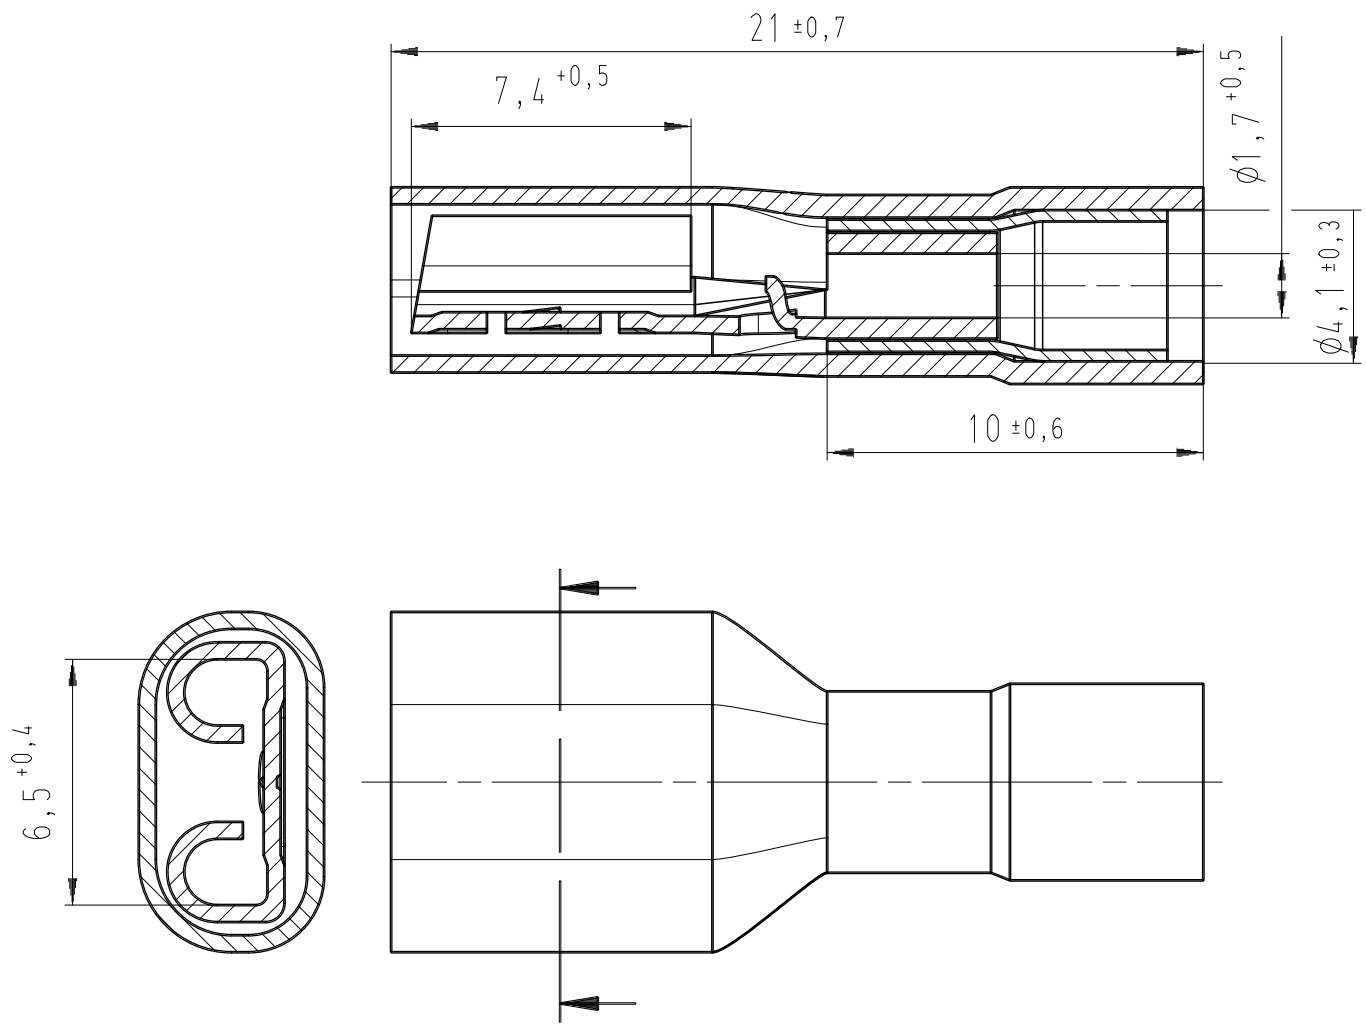

Diese Zeichnung darf ohne unsere Genehmigung weder vervielfältigt, noch dritten Personen zugänglich gemacht werden und bleibt unser Eigentum. Zuwiderhandlung ist strafbar.
All rights strictly reserved. Reproduction or issue to third parties in any form whatsoever is not permitted without written authority from the proprietor. Violation is punishable.

Gesamte und digital verteilte Zeichnungen benötigen zur Freigabe keine Unterschrift!
Scanned and digitally distributed drawings do not need a signature for the release!

Technische Änderungen vorbehalten!
Technical modifications will be reserved.

Verteiler distributor
Empfänger receiver
SDH
SDW
SFA

Material: CuZn, galv. verzinkt
Isolierhülse: Polyamid
Farbe: rot
material: CuZn, electro-tinned
insulation sleeves: polyamide
colour: red