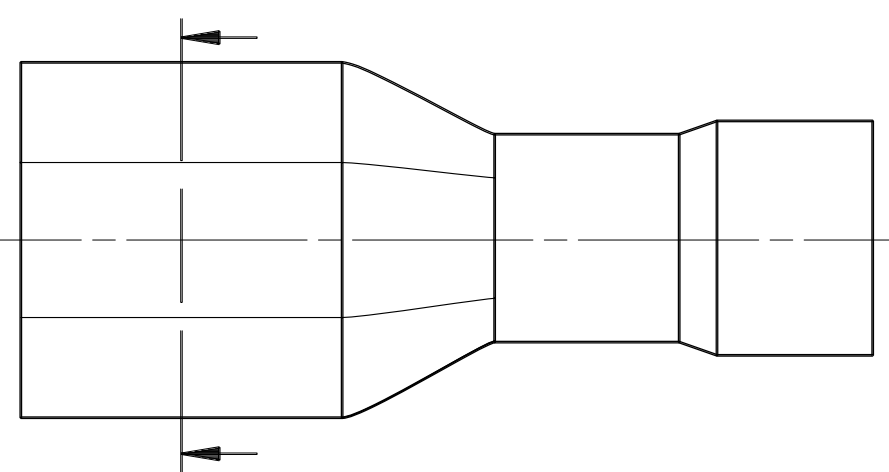

Material: CuZn galvanisch verzinkt  
 Isolierhülse: Polyamid  
 Farbe: blau  
 material: CuZn galvanic tin-plated  
 receptacle: polyamide  
 colour: blue

3	Geometrie der Innenhülse berichtigt	31.08.11	Gast	Untolerierte Maße dimensions without tolerance	Toleranz tolerance ±	Identifikator/identificator RSVY_7541_F_6_3-2_5_KF
	Geometry of the inner sleeve corrected			> 0 bis 6	0,1	Flachsteckhülsen pre-insulated receptacles
				> 6 bis 30	0,2	
				> 30 bis 120	0,3	
2	3D-Teil erstellt, Zeichnung überarbeitet	19.05.11	Gast	Datum/date	Name/name	Maßstab/scale
	3D-part prepared, drawing edited					5:1
1	Zeichnung überarbeitet	20.12.05	Gast	erstellt prepared	17.09.02	Holzsch.
	Änderung modification	Datum date	Name name	geprüft checked		Ersatz für replace for