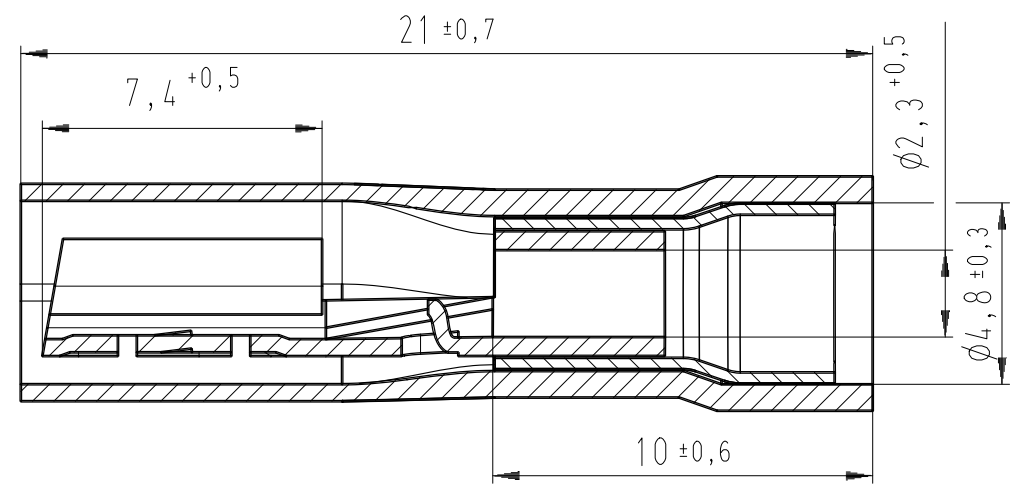

Material: CuZn galvanisch verzinkt  
 Isolierhülse: Polyamid  
 Farbe: blau  
 material: CuZn galvanic tin-plated  
 receptacle: polyamide  
 colour: blue

3	Geometrie der Innenhülse berichtigt	31.08.11	Gast	Untolerierte Maße dimensions without tolerance	Toleranz tolerance ±	Identifikator/identificator RSVY_7541_F_6_3-2_5_KF
	Geometry of the inner sleeve corrected			> 0 bis 6	0,1	Flachsteckhülsen pre-insulated receptacles
				> 6 bis 30	0,2	
				> 30 bis 120	0,3	
2	3D-Teil erstellt, Zeichnung überarbeitet	19.05.11	Gast	Datum/date	Name/name	Maßstab/scale
	3D-part prepared, drawing edited					5:1
1	Zeichnung überarbeitet	20.12.05	Gast	erstellt prepared	17.09.02	Holzsch.
	Änderung modification	Datum date	Name name	geprüft checked		Ersatz für replace for