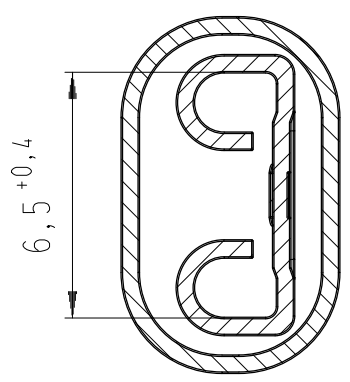

Material: CuZn galvanisch verzinkt  
 Isolierhülse: Polyamid  
 Farbe: blau  
 material: CuZn galvanic tin-plated  
 receptacle: polyamide  
 colour: blue

3	Geometrie der Innenhülse berichtigt	31.08.11	Gast	Untolerierte Maße dimensions without tolerance	Toleranz tolerance ±	Identifikator/identificator RSVY_7541_F_6_3-2_5_KF
	Geometry of the inner sleeve corrected			> 0 bis 6	0,1	Flachsteckhülsen pre-insulated receptacles
				> 6 bis 30	0,2	
				> 30 bis 120	0,3	
2	3D-Teil erstellt, Zeichnung überarbeitet	19.05.11	Gast	Datum/date	Name/name	Maßstab/scale
	3D-part prepared, drawing edited					5:1
1	Zeichnung überarbeitet	20.12.05	Gast	erstellt prepared	17.09.02	Holzsch.
	Änderung modification	Datum date	Name name	geprüft checked		Ersatz für replace for