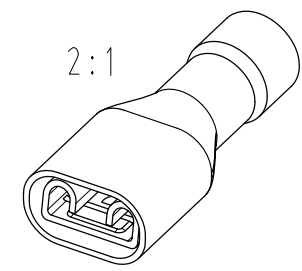

Material: CuZn galvanisch verzinkt  
 Isolierhülse: Polyamid  
 Farbe: blau  
 material: CuZn galvanic tin-plated  
 receptacle: polyamide  
 colour: blue

3	Geometrie der Innenhülse berichtigt	31.08.11	Gast	Untolerierte Maße dimensions without tolerance	Toleranz tolerance ±	Identifikator/identificator RSVY_7541_F_6_3-2_5_KF
	Geometry of the inner sleeve corrected			> 0 bis 6	0,1	Flachsteckhülsen pre-insulated receptacles
				> 6 bis 30	0,2	
				> 30 bis 120	0,3	
2	3D-Teil erstellt, Zeichnung überarbeitet	19.05.11	Gast	Datum/date	Name/name	Maßstab/scale
	3D-part prepared, drawing edited					5:1
1	Zeichnung überarbeitet	20.12.05	Gast	erstellt prepared	17.09.02	Holzsch.
	Änderung modification	Datum date	Name name	geprüft checked		Ersatz für replace for