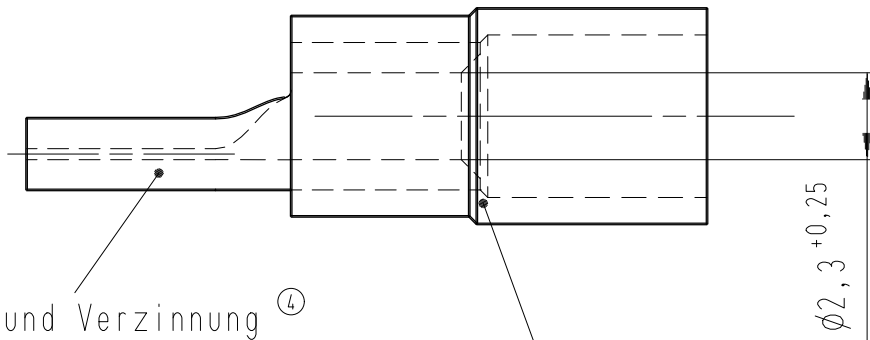

Verteiler distributor
 Empfänger receiver
 SDH
 SDW
 SFA

Material und Verzinnung ^④
 nach DIN 46231 s=0,8
 material and tin plating
 acc. to DIN 46231 s=0.8

Material: Polyamid
 Farbe: blau
 material: polyamide
 color: blue

2:1

| | | | | | | |
|---|---|---------------|--------------|--|----------------------------|---|
| | | | | Untolerierte Maße dimensions without tolerance | Toleranz tolerance ± | Identifikator/identificator RSY_5338.001-2_5_KF |
| 4 | Materialstärke hinzu, Maß mar 20 / material thickness in addition, measure was 20 | 08.06.11 | Gast | > 0 bis 6 > 6 bis 30 > 30 bis 120 | 0,1 0,2 0,3 | Stiftkabelschuh mit Hülse pin terminal with sleeve ähnlich / similar DIN 46231 |
| 3 | Zeichnung an DIN Bemaßung angepasst / KF war K drawing adapted to DIN dimensioning | 20.08.08 | Gast | Datum/date | Name/name | |
| | Änderung modification | Datum date | Name name | erstellt prepare | 15.12.97 | Bergoend |
| | | | | geprüft checked | | |
| | | | | | | Maßstab/scale 5:1 A4V |
| | | | | | | Ersatz für SFA-Zeichn. RSY 5338.001-2,5 replace for (Index 2 / 15.06.98) |