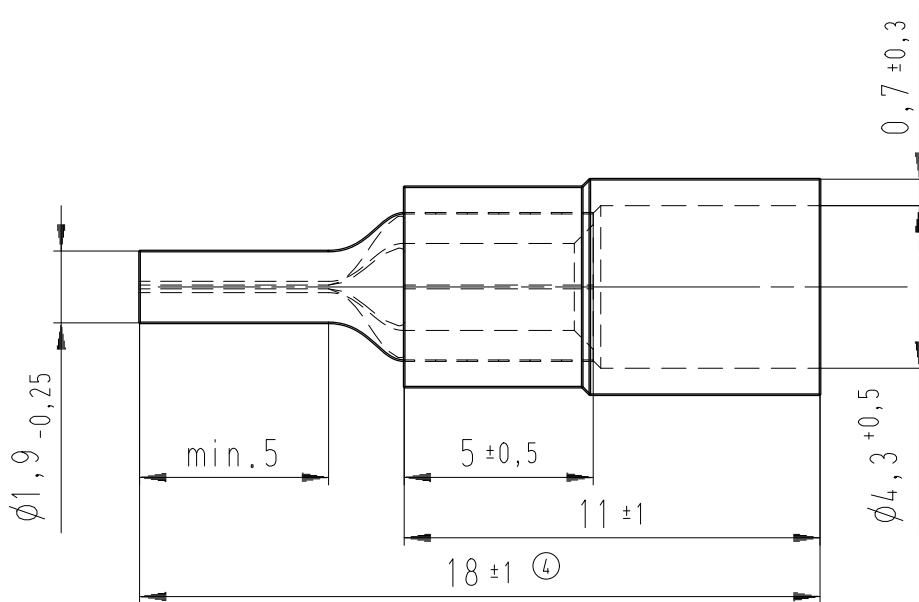

Verteiler distributor
 Empfänger receiver
 SDH
 SDW
 SFA

Material und Verzinnung ^④
 nach DIN 46231 s=0,8
 material and tin plating
 acc. to DIN 46231 s=0.8

Material: Polyamid
 Farbe: blau
 material: polyamide
 color: blue

2:1

| | | | | | | |
|---|---|---------------|--------------|--|----------------------------|---|
| | | | | Untolerierte Maße dimensions without tolerance | Toleranz tolerance ± | Identifikator/identificator RSY_5338.001-2_5_KF |
| 4 | Materialstärke hinzu, Maß mar 20 / material thickness in addition, measure was 20 | 08.06.11 | Gast | > 0 bis 6 > 6 bis 30 > 30 bis 120 | 0,1 0,2 0,3 | Stiftkabelschuh mit Hülse pin terminal with sleeve ähnlich / similar DIN 46231 |
| 3 | Zeichnung an DIN Bemaßung angepasst / KF war K drawing adapted to DIN dimensioning | 20.08.08 | Gast | Datum/date | Name/name | |
| | Änderung modification | Datum date | Name name | erstellt prepare | 15.12.97 | Bergoend |
| | | | | geprüft checked | | |
| | | | | | | Maßstab/scale 5:1 A4V |
| | | | | | | Ersatz für SFA-Zeichn. RSY 5338.001-2,5 replace for (Index 2 / 15.06.98) |