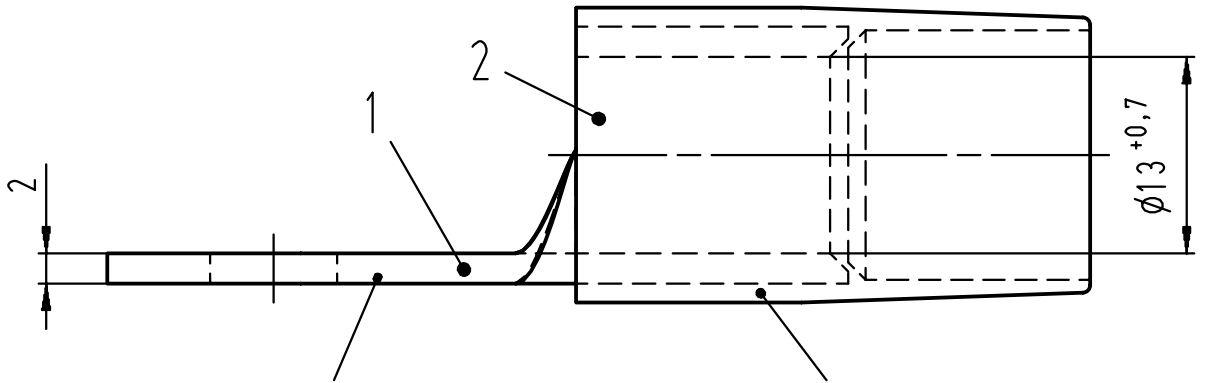

Diese Zeichnung darf ohne unsere Genehmigung weder vervielfältigt, noch dritten Personen zugänglich gemacht werden und bleibt unser Eigentum. Zuwiderhandlung ist strafbar.
All rights strictly reserved. Reproduction or issue to third parties in any form whatsoever is not permitted without written authority from the proprietor. Violation is punishable.

Gesamte und digital verteilte Zeichnungen benötigen zur Freigabe keine Unterschrift!
Scanned and digitally distributed drawings do not need a signature for the release!

Technische Änderungen vorbehalten!
Technical modifications will be reserved.

Verteiler distributor
Empfänger receiver
SBM
SDH
SDW
SFA

Material und Verzinnung nach DIN 46237
material and tin plating acc. to DIN 46237

Material: Polyamid
Farbe: gelb
material: polyamide
color: yellow

** werkzeuggestabhängig
tool-dependently