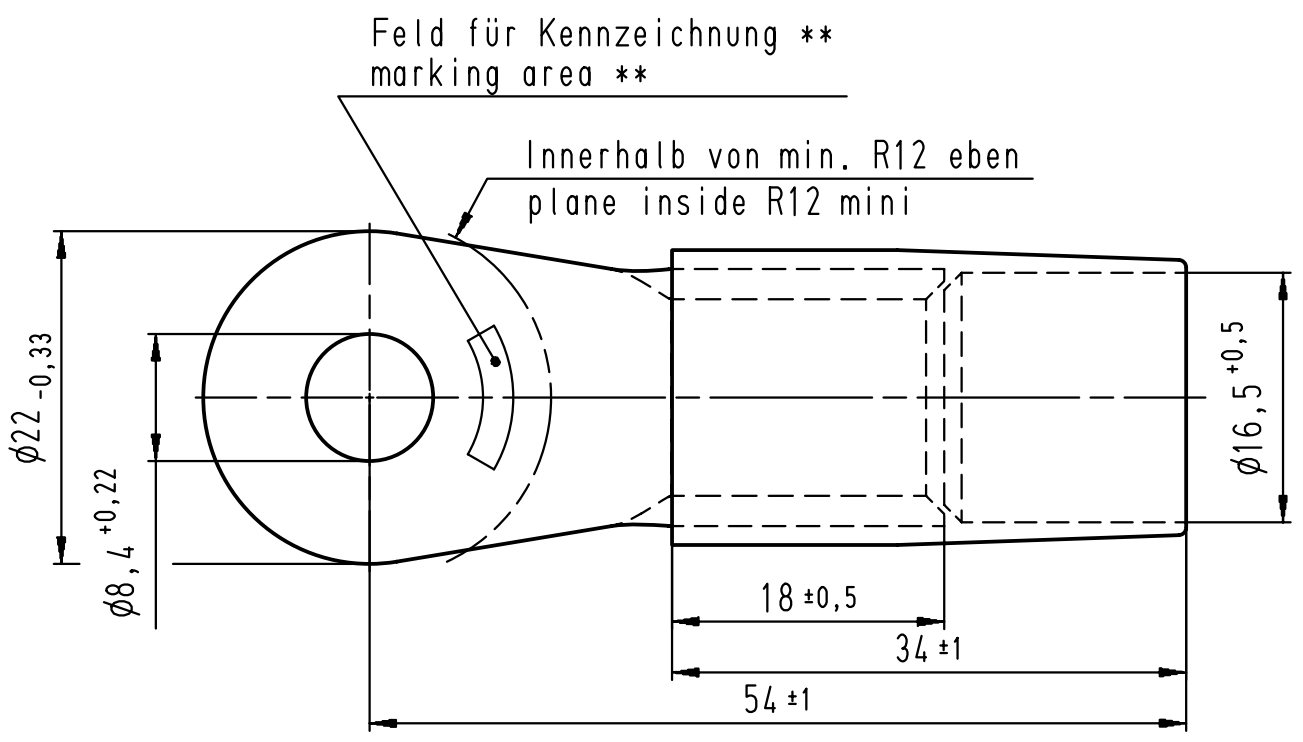

Diese Zeichnung darf ohne unsere Genehmigung weder vervielfältigt, noch dritten Personen zugänglich gemacht werden und bleibt unser Eigentum. Zuwiderhandlung ist strafbar.
All rights strictly reserved. Reproduction or issue to third parties in any form whatsoever is not permitted without written authority from the proprietor. Violation is punishable.

Gesamte und digital verteilte Zeichnungen benötigen zur Freigabe keine Unterschrift!
Scanned and digitally distributed drawings do not need a signature for the release!

Technische Änderungen vorbehalten!
Technical modifications will be reserved.

Verteiler distributor
Empfänger receiver
SBM
SDH
SDW
SFA

Material und Verzinnung nach DIN 46237
material and tin plating acc. to DIN 46237

Material: Polyamid
Farbe: gelb
material: polyamide
color: yellow

** werkzeuggestabhängig
tool-dependently