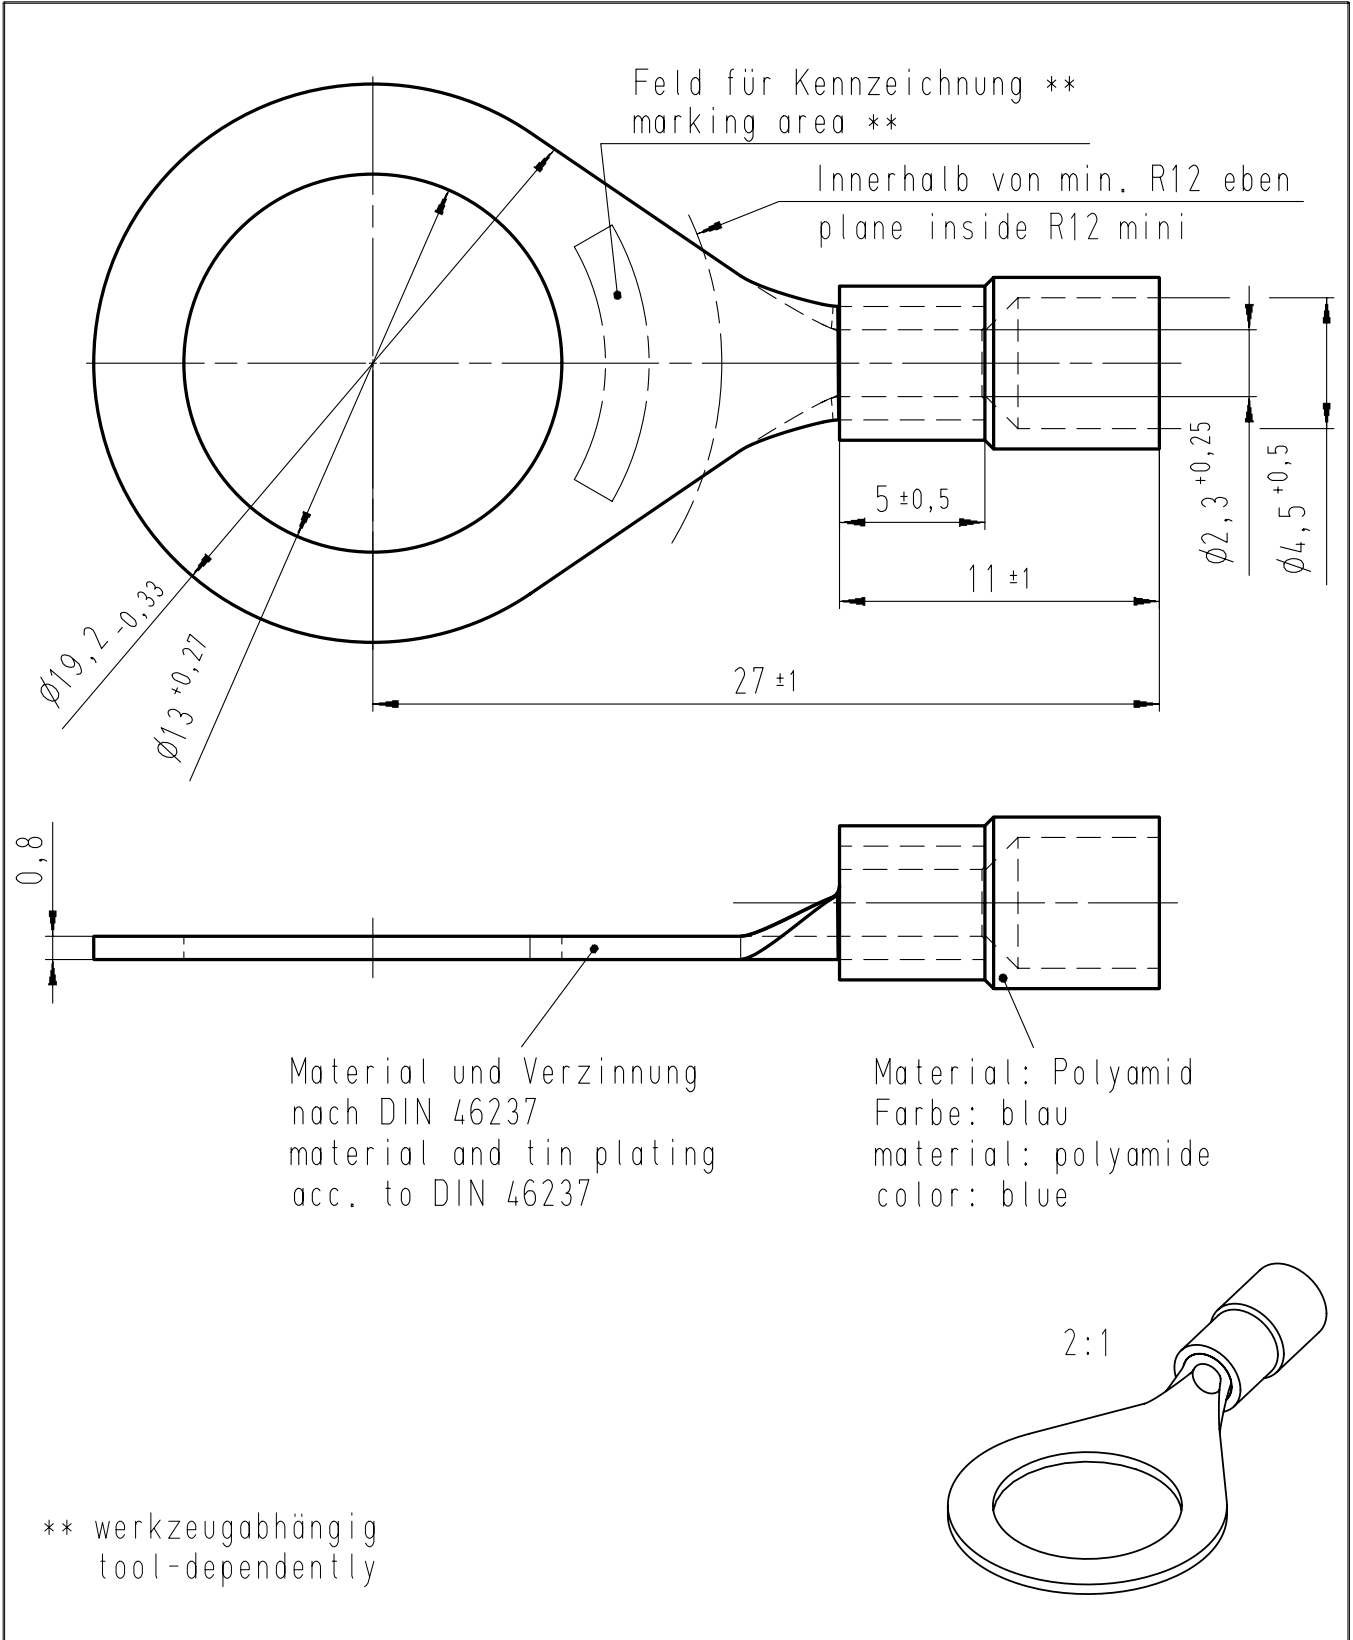

Verteiler distributor	
Empfänger receiver	
SDW	
SFA	
SBM	
SDH	

6	Zeichnung an DIN Bemaßung angepasst drawing adapted to DIN dimensioning	20.05.08	Pütz	Untolerierte Maße dimensions without tolerance	Toleranz tolerance	Identifikator/identificator RSY_7151_A_12-2_5_KF
5	Material war Polycarbonat / Toleranzen geändert	31.08.05	Jäger	> 0 bis 6 > 6 bis 30 > 30 bis 120	0,1 0,2 0,3	Kabelschuh terminal ähnlich / similar DIN 46237
4	Tol. in Zahlenwert, Veredelung in "glanz" geänd.	16.09.04	Schüler	Datum/date	Name/name	
	Material Polyamid in Polycarbonat geändert.			erstellt prepared	21.07.1999	Fleckstein
Index index	Änderung modification	Datum date	Name	geprüft checked		Maßstab/scale 4:1 A4V
 <b>STOCKO CONTACT</b> Ein Unternehmen der Wieland Gruppe		Artikel- bezeichnung article name <b>Entwicklung Hellenthal</b>		Projekt Nr. project no.		Ersatz für replace for SFA Zeichnung Index 2
				RSY 7151 A 12-2,5		Kundenzzeichnung / customer drawing