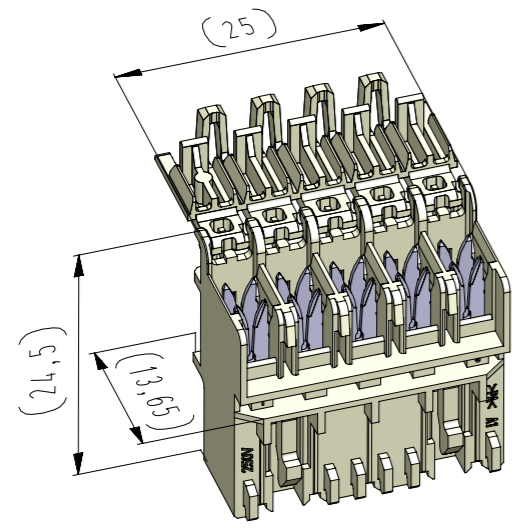

Verteiler distributor
Empfänger receiver
SDH
SDW

ECO-DOMO NF (RAST 5) Federgehäuse in Schneidklemmtechnik - Innenverrastung
ECO-DOMO NF (RAST 5) IDC housings - locking feature inside

Raster: / pitch: 5mm
Identifikator: / identification: MFVV_9561-005_A_KF
Blatt: / page: A