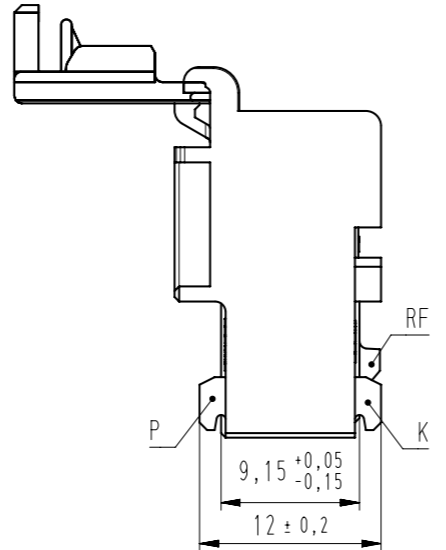

Verteiler distributor
Empfänger receiver
SDH
SDW

ECO-DOMO NF (RAST 5) Federgehäuse in Schneidklemmtechnik - Innenverrastung
ECO-DOMO NF (RAST 5) IDC housings - locking feature inside

Raster: / pitch: 5mm
Identifikator: / identification: MFVV_9561-005_A_KF
Blatt: / page: A

Fehlende Maße und Hinweise siehe separate Kundenzeichnung
Missing dimensions and notes see separate customer drawing

Beispiel Artikelbezeichnung :
example part description :
MFVV 9561-005-W80-CCC-MMM-NN

-VV-	
Verpackungscode / packing code	
VV	Verpackungsart / packaging
MP	Magazinpaket / magazine parcel
MG	Magazingroßverpackung / large magazine parcel

-W-		
Kontaktcode / contact code		
W	Stromstärke amperage	Kabel- Querschnitt cable section
8	16A	0,35 bis 1,5 mm ²
		Kontakt Artikel-Nr. contact part no. RF 8122.030