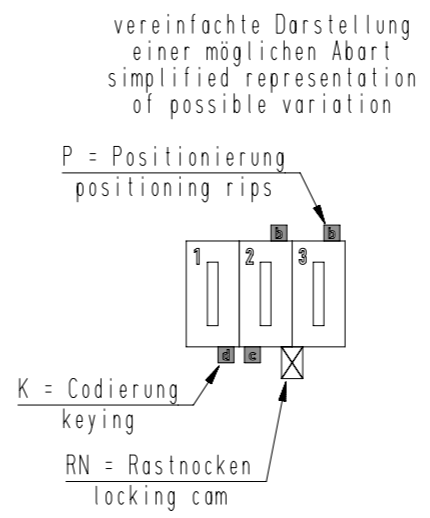

Verteiler distributor
Empfänger receiver
SDH
SDW

ECO-DOMO NF (RAST 5) Federgehäuse in Schneidklemmtechnik - Innenverrastung
ECO-DOMO NF (RAST 5) IDC housings - locking feature inside

Raster: / pitch: 5mm
Identifikator: / identification: MFVV_9561-005_A_KF
Blatt: / page: A