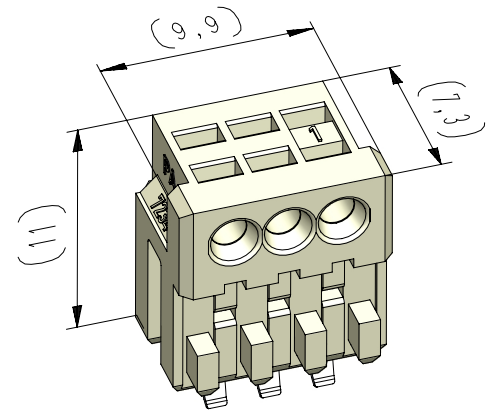

Verteiler distributor
 Empfänger receiver
 SDH
 SDW

von Stocko freigegebene Leiter:
 wire approved by Stocko: 0,22-0,35mm²

ECO-TRONIC (RAST 2,5) Federgehäuse in Schneidklemmtechnik zum direkten und indirekten Stecken
 ECO-TRONIC (RAST 2,5) IDC housings for direct and indirect connections

vereinfachte Darstellung
 einer möglichen Abart
 simplified representation
 of possible variation

Beispiel Artikelbezeichnung:
 example part description:

MFVV 7234-003-W28-CCC-OMM-NN

Artikelbezeichnung part description	Anzahl der Kontakte number of contacts	Bestückung / loading									Gehäuserohling siehe Tabelle empty housing see chart MH 7210-003	Codierungsvariante siehe Tabelle keying variant see chart MH 7210-003	Bemerkung / remark	
MFVV 7234-003-W28-CCC-OMM-NN	3										3 2 1 W W W	00	04	
MFVV 7234-003-W29-CCC-OMM-NN	1											00	11	teilbestückt / selectively loaded
MFVV 7234-003-W30-CCC-OMM-NN	2										W W	00	14	teilbestückt / selectively loaded
MFVV 7234-003-W31-CCC-OMM-NN	2										W W	00	08	teilbestückt / selectively loaded
MFVV 7234-003-W32-CCC-OMM-NN	2										W W	00	13	teilbestückt / selectively loaded
MFVV 7234-003-W33-CCC-OMM-NN	2										W W	00	00	Grundcodierung Rohling basic coding empty housing
MFVV 7234-003-W34-CCC-OMM-NN	2										W W	00	11	teilbestückt / selectively loaded
MFVV 7234-003-W35-CCC-OMM-NN	2										W W	00	05	teilbestückt / selectively loaded
MFVV 7234-003-W36-CCC-OMM-NN	3										W W W	00	15	
MFVV 7234-003-W37-CCC-OMM-NN	3										W W W	00	14	
MFVV 7234-003-W38-CCC-OMM-NN	3										W W W	00	13	