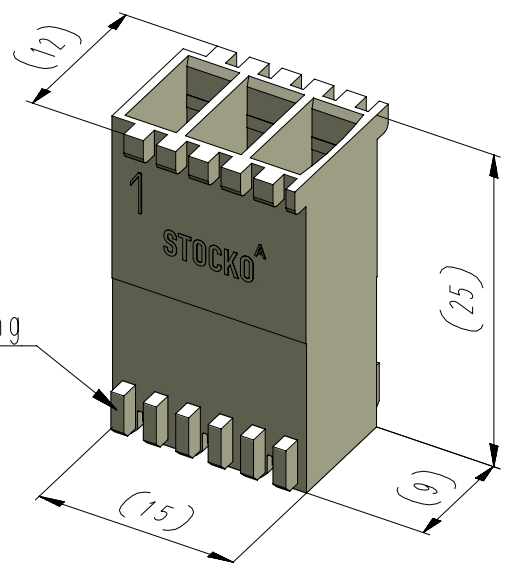

für Steckmesser  
for tab

⑦ Codierung  
keying

⑦ Positionierung  
positioning

Beispiel Artikelbezeichnung:  
example part description:

EH 688-003-0XX-CCC

- Material und Farbcode  
material and colour code
- Abart / variant
- Polzahl / no. of poles
- Artikel-Nr. / part no.
- Alpha-Teil der Artikelbezeichnung  
alpha part of the part description

Blatt: D  
page:

Fehlende Maße und Hinweise  
siehe separate Kundenzeichnung  
Missing dimensions and notes  
see separate customer drawing

Für 6,3 Flachsteckhülse entriegelbar: RSB 8178.XXX ∅ Isolierung max. 3,1  
for 6,3 self-locking receptacle: ∅ insulation

9	Alle Abarten von Blatt E übernommen	12.09.19	U0013643	<del>untolerierte Maße dimensions without tolerance</del> 0 bis/to 6 ± 0.1 6 bis/to 30 ± 0.2 30 bis/to 120 ± 0.3	Identifikator / identifier EH_688-003_D_KF	
8	Artikelbezeichnung für Kontakt war RSB 8178.XXX	28.09.16	U0013643			
7	Spalte "Kodierungsvariante ersetzt durch" entfernt. Angabe Codierung und Positionierung berichtigt. Material WN 14.0604 und WN 14.0605 entfernt.	24.05.16	U0013643			
6	3D-Ansichten hinzu. Materialinformationen hinzu	09.06.15	U0001349	 alle Maße / all dimensions in mm	Maßstab / scale 2:1 Artikelgruppe / article group - WN 50. 610 RAST 5 Isolationsgehäuse / isolation housing	
5	Material PA6-V0 hinzu. WN 30.83 bei -CCC- entfernt.	10.02.14	U0013643			
Index index	Änderung modification		Datum date	Name name	erstellt prepared	06.07.09 U0013643

-XX-  
siehe Tabelle/see chart  
MH 8420-003

Artikelbezeichnung part description	Codierungsvariante code variety	steckbar in pluggable in
EH 688-003-05A-CCC	5A	0B
EH 688-003-05B-CCC	5B	0A
EH 688-003-05C-CCC	5C	0C
EH 688-003-05D-CCC	5D	0D
EH 688-003-05E-CCC	5E	0E
EH 688-003-05F-CCC	5F	0F
EH 688-003-05G-CCC	5G	04
EH 688-003-05H-CCC	5H	14
EH 688-003-05K-CCC	5K	
EH 688-003-05M-CCC	5M	
EH 688-003-05P-CCC	5P	
EH 688-003-05Q-CCC	5Q	
EH 688-003-05R-CCC	5R	
EH 688-003-05S-CCC	5S	