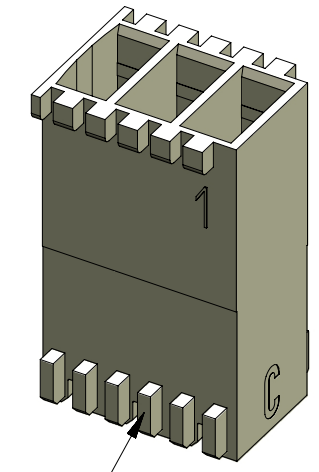

für Steckmesser  
for tab

⑦ Codierung  
keying

⑦ Positionierung  
positioning

Beispiel Artikelbezeichnung:  
example part description:

EH 688-003-0XX-CCC

- Material und Farbcode  
material and colour code
- Abart / variant
- Polzahl / no. of poles
- Artikel-Nr. / part no.
- Alpha-Teil der Artikelbezeichnung  
alpha part of the part description

Blatt: D  
page:

Fehlende Maße und Hinweise  
siehe separate Kundenzeichnung  
Missing dimensions and notes  
see separate customer drawing

Für 6,3 Flachsteckhülse entriegelbar: RSB 8178.XXX ∅ Isolierung max. 3,1  
for 6,3 self-locking receptacle: ∅ insulation

9	Alle Abarten von Blatt E übernommen	12.09.19	U0013643	<del>untolerierte Maße dimensions without tolerance</del> 0 bis/to 6 ± 0.1 6 bis/to 30 ± 0.2 30 bis/to 120 ± 0.3	Identifikator / identifier EH_688-003_D_KF	
8	Artikelbezeichnung für Kontakt war RSB 8178.XXX	28.09.16	U0013643			
7	Spalte "Kodierungsvariante ersetzt durch" entfernt. Angabe Codierung und Positionierung berichtigt. Material WN 14.0604 und WN 14.0605 entfernt.	24.05.16	U0013643			
6	3D-Ansichten hinzu. Materialinformationen hinzu	09.06.15	U0001349	 alle Maße / all dimensions in mm	Maßstab / scale 2:1 Artikelgruppe / article group - WN 50. 610 RAST 5 Isolationsgehäuse / isolation housing	
5	Material PA6-V0 hinzu. WN 30.83 bei -CCC- entfernt.	10.02.14	U0013643			
Index index	Änderung modification		Datum date	Name name	erstellt prepared	06.07.09 U0013643