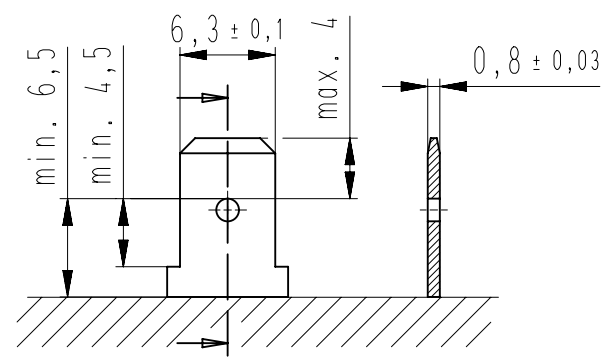

für Steckmesser  
for tab

⑦ Codierung  
keying

⑦ Positionierung  
positioning

Beispiel Artikelbezeichnung:  
example part description:

EH 688-003-0XX-CCC

- Material und Farbcode  
material and colour code
- Abart / variant
- Polzahl / no. of poles
- Artikel-Nr. / part no.
- Alpha-Teil der Artikelbezeichnung  
alpha part of the part description

Blatt: D  
page:

Fehlende Maße und Hinweise  
siehe separate Kundenzeichnung  
Missing dimensions and notes  
see separate customer drawing

Für 6,3 Flachsteckhülse entriegelbar: RSB 8178.XXX ∅ Isolierung max. 3,1  
for 6,3 self-locking receptacle: ∅ insulation

9	Alle Abarten von Blatt E übernommen	12.09.19	U0013643	<del>untolerierte Maße dimensions without tolerance</del> 0 bis/to 6 ± 0.1 6 bis/to 30 ± 0.2 30 bis/to 120 ± 0.3	Identifikator / identifier EH_688-003_D_KF	
8	Artikelbezeichnung für Kontakt war RSB 8178.XXX	28.09.16	U0013643			
7	Spalte "Kodierungsvariante ersetzt durch" entfernt. Angabe Codierung und Positionierung berichtigt. Material WN 14.0604 und WN 14.0605 entfernt.	24.05.16	U0013643			
6	3D-Ansichten hinzu. Materialinformationen hinzu	09.06.15	U0001349	 alle Maße / all dimensions in mm	Maßstab / scale 2:1 Artikelgruppe / article group - WN 50. 610 RAST 5 Isolationsgehäuse / isolation housing	
5	Material PA6-V0 hinzu. WN 30.83 bei -CCC- entfernt.	10.02.14	U0013643			
Index index	Änderung modification		Datum date	Name name	erstellt prepared	06.07.09 U0013643